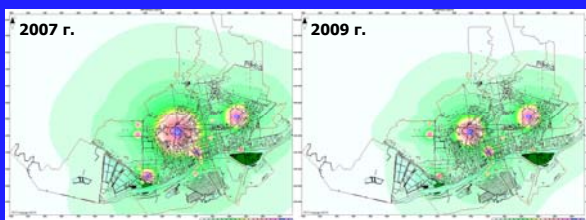

Карты расчета приземных концентраций взвешенных веществ на 2007, 2009 годы