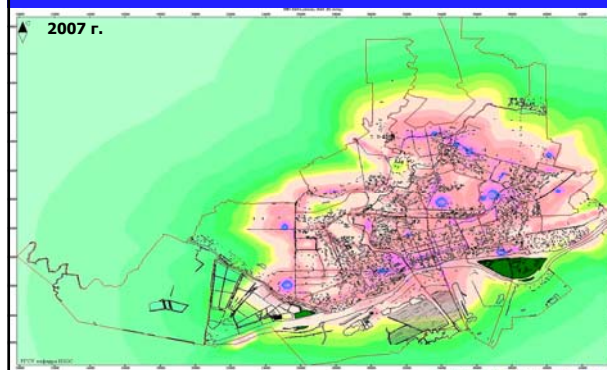

Карты расчета приземных концентраций диоксида азота на 2007, 2009 годы