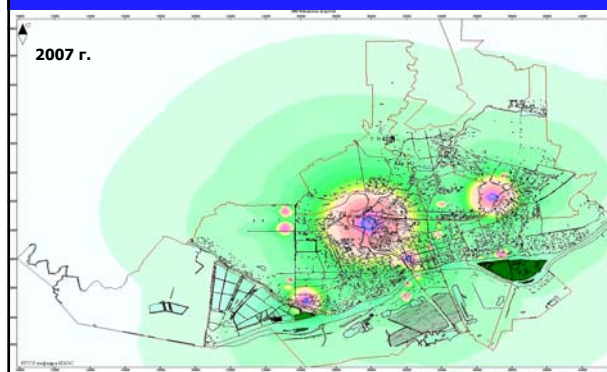

**Валовые выбросы загрязняющих веществ в атмосферу города Ростова-на-Дону от стационарных источников (по данным Ростовстата)**

**Карты расчета приземных концентраций взвешенных веществ на 2007, 2009 годы**

**Карты расчета приземных концентраций взвешенных веществ на 2007, 2009 годы**

**Карты расчета приземных концентраций оксида углерода на 2007, 2009 годы**

**Карты расчета приземных концентраций оксида углерода на 2007, 2009 годы**